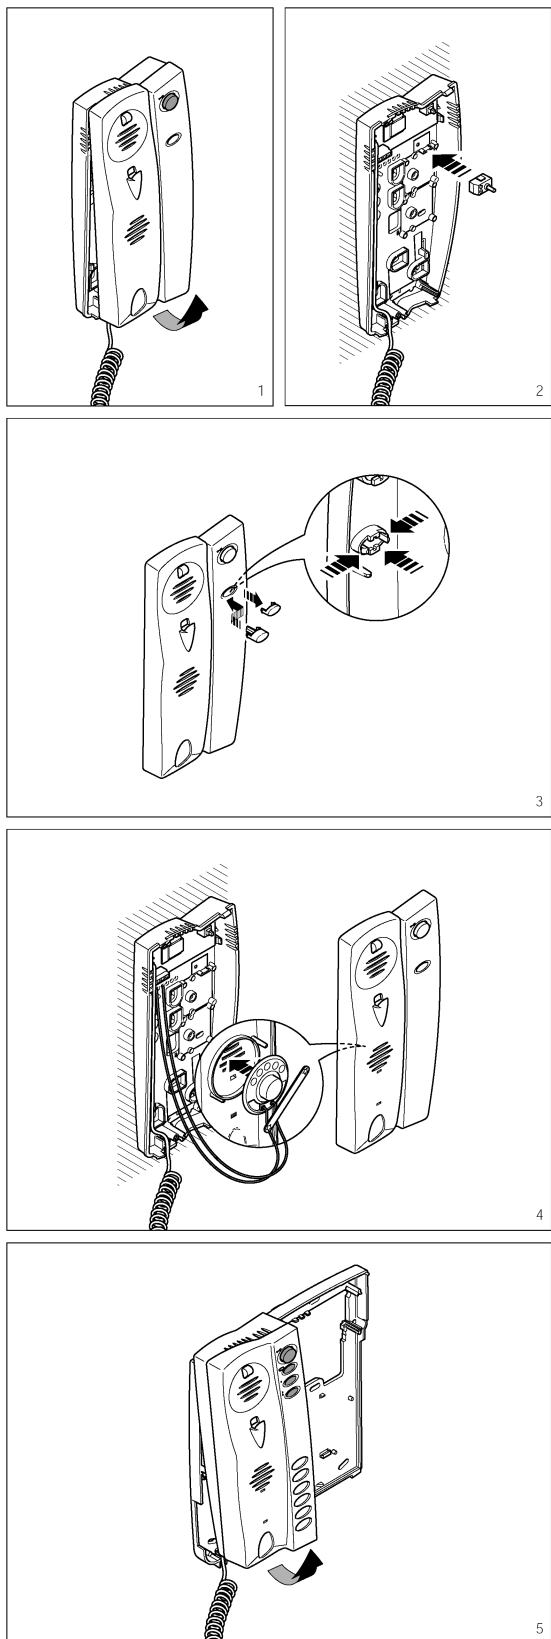

YP1 YAL

MONTÁŽNÍ INSTRUKCE

POMOCNÉ TLAČÍTKO YP1

Příslušenství určené k vestavění do telefonu YC/200 jako tlačítko AUX2 (:).

Technické parametry

- Zatížení kontaktu: max. 24V/1A
- Pracovní teplota: 0 ÷ +35°C

Montáž

Montáž tlačítka proveďte podle instrukcí na obr. 1-3.

PŘÍDAVNÝ REPRODUKTOR YAL

Plochý reproduktor Ø45 mm, 45Ω včetně 2 vodičů a upevňovací destičky.

Určen k vestavění do telefonů YC/200-YC/200A-YC/201-YC/300-YC/300A a do držáků videotelefonů YKP/200 a YKP/300.

Montáž

Montáž reproduktoru do telefonu proveďte podle instrukcí na obr. 1-4, do držáků videotelefonů dle obr. 5 a 6.

Zapojte vodiče podle obr. 7, 8 a 9 pro instalace systému 200, dle obr. 10, 11 pro instalace systému 300.