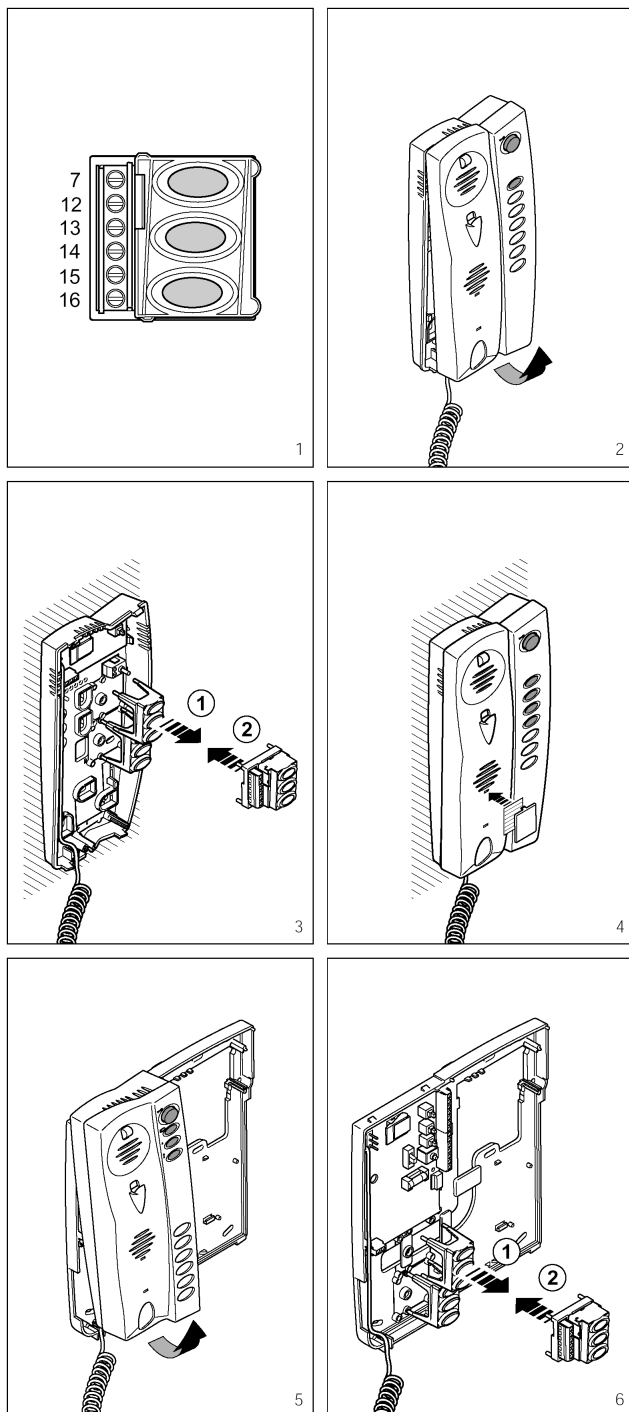

### SADA 3 TLAČÍTEK YP3

Modul je určen k vestavění do telefonů YC/200A-YC/201-YC/300A a nástěnných držáků videotelefonů YKP/200 a YKP/300.

Může být použit pro vnitřní volání nebo pro aktivaci pomocných služeb. Obsahuje 3 spínací tlačítka se společným kontaktem (zabírá prostor pro 3 tlačítka).