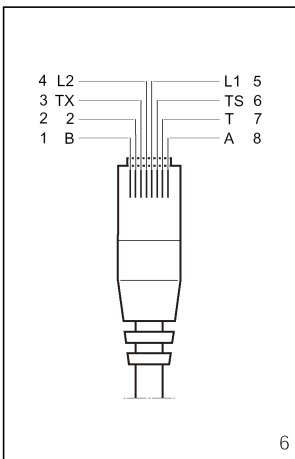

Tab. 2

Konektor RJ45 a zásuvka			Zapojení do systému 300	
Číslo PINU	Svorka	Barva vodiče v dodávaném kabelu	Svorka	Funkce svorky
1	B	Bílo-oranžová	B	Linka
2	2	Oranžová	B	Linka
3	TX	Bílo-zelená	~	Napájení
4	L2	Modrá	🔔	Bytový zvonek
5	L1	Bílo-modrá	-	Bytový zvonek
6	TS	Zelená	~	Napájení
7	T	Bílo-hnědá		Volná
8	A	Hnědá		Volná

Poznámka: Pokud má být v jednom bytě osazeno více videotelefonů, je nejlépe použít pro rozvod linky B distributor XDV/304.