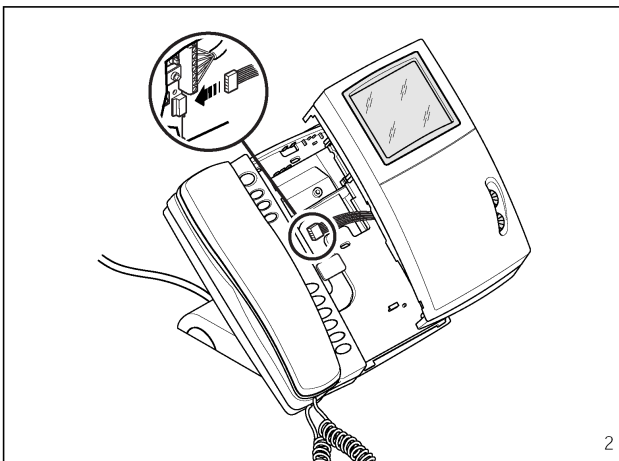

YKT-F DRŽÁK NA STŮL

Držák je určen pro montáž YKP/200 (YKP/300)+YV (YVC) videotelefonů série Lynea na stůl.

Sada obsahuje přípojovací kabel (250 cm) s 8-pinovým konektorem RJ45, pro který je na trhu dostatečný sortiment vhodných zásuvek.

Můžete použít telefonní konektor RJ45 (obr. 6) nebo konektor RJ45 pro EDP vyhovující standardu T 568B.

MONTÁŽ

Připevněte YKP/200 nebo YKP/300 ke stolnímu držáku pomocí dodaných šroubů (obr. 1).

Zapojte kabel dle dále uvedených instrukcí.

Sestavte monitorový modul podle obr. 2-4.

Pro demontáž monitorového modulu zasuňte šroubovák do štěrbin v jeho krytu (obr. 5).

Poznámka: Pokud se jedná o instalaci systému 200 s vnitřní komunikací, je nutno nahradit konektor RJ45 sadou XKT/C240.

ZAPOJENÍ KABELU

Jednotlivé žíly kabelu musí být připojeny do svorek telefonu dle následujících tabulek.

Tabulky popisují připojení jednotlivých barev vodičů do odpovídajících svorek zásuvky (obr. 6-7).

Tab. 1

Konektor RJ45 a zásuvka			Zapojení do systému 200	
Číslo PINU	Svorka	Barva vodiče v dodávaném kabelu	Svorka	Funkce svorky
1	B	Bílo-oranžová	3	Pozitivní video
2	2	Oranžová	4	Negativní video
3	TX	Bílo-zelená	5	Zem
4	L2	Modrá	8	Audio do telefonu
5	L1	Bílo-modrá	9	Audio z telefonu
6	TS	Zelená	6	+ napájení
7	T	Bílo-hnědá	7	Vyzvánění
8	A	Hnědá		Volná

Poznámka: Je obtížné připojit koaxiální kabel ke komerčně vyráběné zástrčce RJ45, nejlépe je provést rozvod videosignálu pomocí krouceného páru.