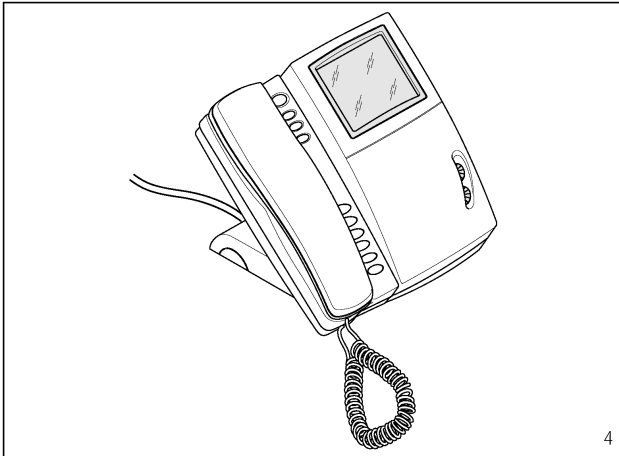

Tab. 2

Konektor RJ45 a zásuvka			Zapojení do systému 300	
Číslo PINU	Svorka	Barva vodiče v dodávaném kabelu	Svorka	Funkce svorky
1	B	Bílo-oranžová	B	Linka
2	2	Oranžová	B	Linka
3	TX	Bílo-zelená	~	Napájení
4	L2	Modrá	🔔	Bytový zvonek
5	L1	Bílo-modrá	-	Bytový zvonek
6	TS	Zelená	~	Napájení
7	T	Bílo-hnědá		Volná
8	A	Hnědá		Volná

Poznámka: Pokud má být v jednom bytě osazeno více videotelefonů, je nejlépe použít pro rozvod linky B distributor XDV/304.