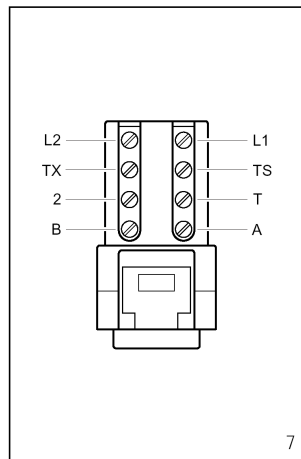

Tab. 2

Konektor RJ45 a zásuvka			Zapojení do systému 300	
Číslo PINU	Svorka	Barva vodiče v dodávaném kabelu	Svorka	Funkce svorky
1	B	Bílo-oranžová	B	Linka
2	2	Oranžová	B	Linka
3	TX	Bílo-zelená	~	Napájení
4	L2	Modrá	🔔	Bytový zvonek
5	L1	Bílo-modrá	-	Bytový zvonek
6	TS	Zelená	~	Napájení
7	T	Bílo-hnědá		Volná
8	A	Hnědá		Volná

Poznámka: Pokud má být v jednom bytě osazeno více videotelefonů, je nejlépe použít pro rozvod linky B distributor XDV/304.