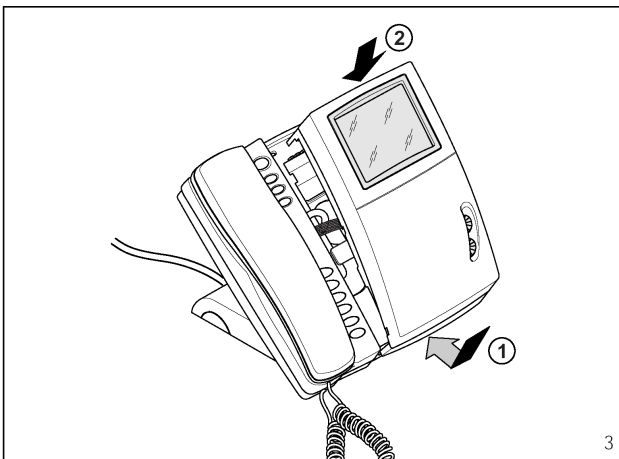

YKT-F DRŽÁK NA STŮL

Držák je určen pro montáž YKP/200 (YKP/300)+YV (YVC) videotelefonů série Lynea na stůl.

Sada obsahuje přípojovací kabel (250 cm) s 8-pinovým konektorem RJ45, pro který je na trhu dostatečný sortiment vhodných zásuvek.

Můžete použít telefonní konektor RJ45 (obr. 6) nebo konektor RJ45 pro EDP vyhovující standardu T 568B.

MONTÁŽ

Připevněte YKP/200 nebo YKP/300 ke stolnímu držáku pomocí dodaných šroubů (obr. 1).

Zapojte kabel dle dále uvedených instrukcí.

Sestavte monitorový modul podle obr. 2-4.

Pro demontáž monitorového modulu zasuňte šroubovák do štěrbin v jeho krytu (obr. 5).

Poznámka: Pokud se jedná o instalaci systému 200 s vnitřní komunikací, je nutno nahradit konektor RJ45 sadou XKT/C240.

ZAPOJENÍ KABELU

Jednotlivé žíly kabelu musí být připojeny do svorek telefonu dle následujících tabulek.

Tabulky popisují připojení jednotlivých barev vodičů do odpovídajících svorek zásuvky (obr. 6-7).

Tab. 1

Konektor RJ45 a zásuvka			Zapojení do systému 200	
Číslo PINU	Svorka	Barva vodiče v dodávaném kabelu	Svorka	Funkce svorky
1	B	Bílo-oranžová	3	Pozitivní video
2	2	Oranžová	4	Negativní video
3	TX	Bílo-zelená	5	Zem
4	L2	Modrá	8	Audio do telefonu
5	L1	Bílo-modrá	9	Audio z telefonu
6	TS	Zelená	6	+ napájení
7	T	Bílo-hnědá	7	Vyzvánění
8	A	Hnědá		Volná

Poznámka: Je obtížné připojit koaxiální kabel ke komerčně vyráběné zástrčce RJ45, nejlépe je provést rozvod videosignálu pomocí krouceného páru.