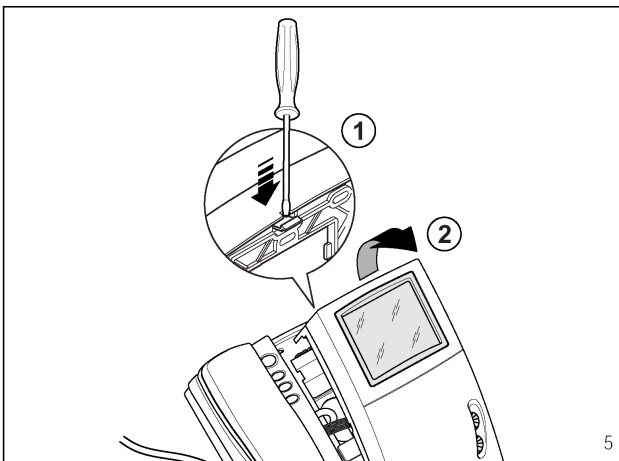

Tab. 2

Konektor RJ45 a zásuvka			Zapojení do systému 300	
Číslo PINU	Svorka	Barva vodiče v dodávaném kabelu	Svorka	Funkce svorky
1	B	Bílo-oranžová	B	Linka
2	2	Oranžová	B	Linka
3	TX	Bílo-zelená	~	Napájení
4	L2	Modrá	🔔	Bytový zvonek
5	L1	Bílo-modrá	-	Bytový zvonek
6	TS	Zelená	~	Napájení
7	T	Bílo-hnědá		Volná
8	A	Hnědá		Volná

Poznámka: Pokud má být v jednom bytě osazeno více videotelefonů, je nejlépe použít pro rozvod linky B distributor XDV/304.