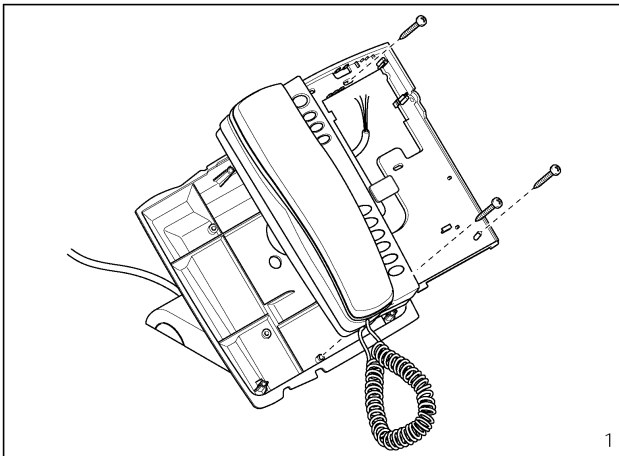

YKT-F DRŽÁK NA STŮL

Držák je určen pro montáž YKP/200 (YKP/300)+YV (YVC) videotelefonů série Lynea na stůl.

Sada obsahuje přípojovací kabel (250 cm) s 8-pinovým konektorem RJ45, pro který je na trhu dostatečný sortiment vhodných zásuvek.

Můžete použít telefonní konektor RJ45 (obr. 6) nebo konektor RJ45 pro EDP vyhovující standardu T 568B.

MONTÁŽ

Připevněte YKP/200 nebo YKP/300 ke stolnímu držáku pomocí dodaných šroubů (obr. 1).

Zapojte kabel dle dále uvedených instrukcí.

Sestavte monitorový modul podle obr. 2-4.

Pro demontáž monitorového modulu zasuňte šroubovák do štěrbin v jeho krytu (obr. 5).

Poznámka: Pokud se jedná o instalaci systému 200 s vnitřní komunikací, je nutno nahradit konektor RJ45 sadou XKT/C240.

ZAPOJENÍ KABELU

Jednotlivé žíly kabelu musí být připojeny do svorek telefonu dle následujících tabulek.

Tabulky popisují připojení jednotlivých barev vodičů do odpovídajících svorek zásuvky (obr. 6-7).

Tab. 1

Konektor RJ45 a zásuvka			Zapojení do systému 200	
Číslo PINU	Svorka	Barva vodiče v dodávaném kabelu	Svorka	Funkce svorky
1	B	Bílo-oranžová	3	Pozitivní video
2	2	Oranžová	4	Negativní video
3	TX	Bílo-zelená	5	Zem
4	L2	Modrá	8	Audio do telefonu
5	L1	Bílo-modrá	9	Audio z telefonu
6	TS	Zelená	6	+ napájení
7	T	Bílo-hnědá	7	Vyzvánění
8	A	Hnědá		Volná

Poznámka: Je obtížné připojit koaxiální kabel ke komerčně vyráběné zástrčce RJ45, nejlépe je provést rozvod videosignálu pomocí krouceného páru.