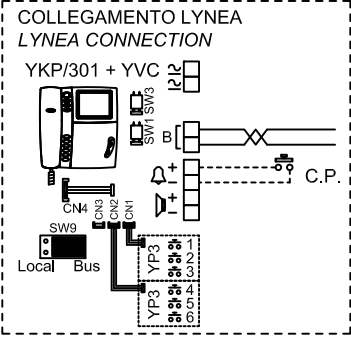

C.P.: Pulsante chiamata dal pianerottolo.
 C.P.: Personal door-bell button.

SE LE LINEE VIDEO 2, 3, 4, OUT
 NON VENGONO COLLEGATE
 CHIUDERE IL DIP-SWITCH
 CORRISPONDENTE
 (IF THE VIDEO LINES 2, 3, 4, OUT
 AREN'T CONNECTED CLOSE
 THE PERTINENT DIP-SWITCH)

Visto M.M.	Data 31/05/05	Codice
Sostituisce il		L441002P01

Denominazione
 MONTANTE CON 4 MONITOR INTERCOMUNICANTI (CHIAMATA SEPARATA)
 RISER WITH 4 MONITORS WITH INTERCOM FACILITY (SEPARATED CALL LINE)